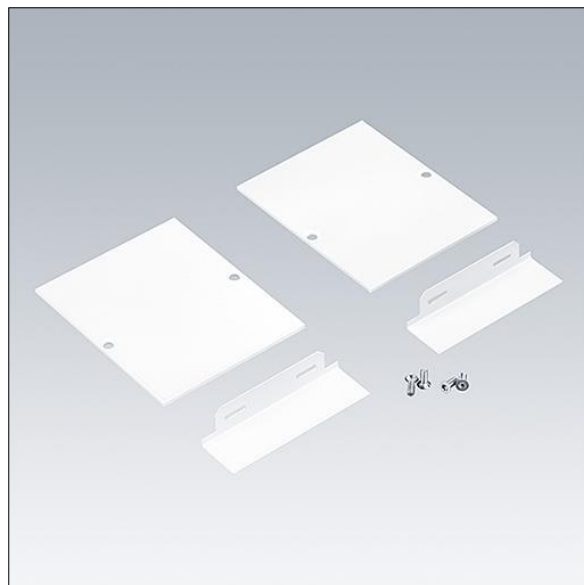

Equaline

96632065 EQL EC SET WH L20

THORN

Equaline

Embout pour cache optique de 20mm pour les EQUALINE avec un profilé sans cadre, pour ligne de 4 mètres de long en blanc (2 unités).

TLG_EQUAL_F_EC20WH.jpg