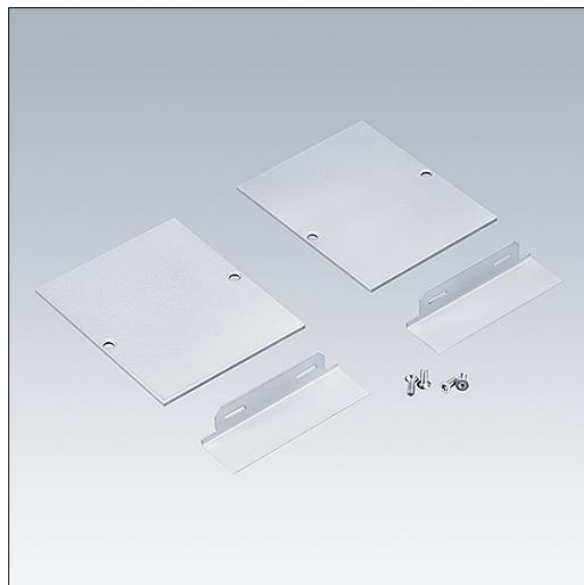

Equaline

96632067 EQL EC SET SRE L20

THORN

Equaline

Embout pour cache optique de 20mm pour les EQUALINE avec un profilé sans cadre, pour ligne de 4 mètres de long en argent (2 unités).

TLG_EQUL_F_EC20SR.jpg