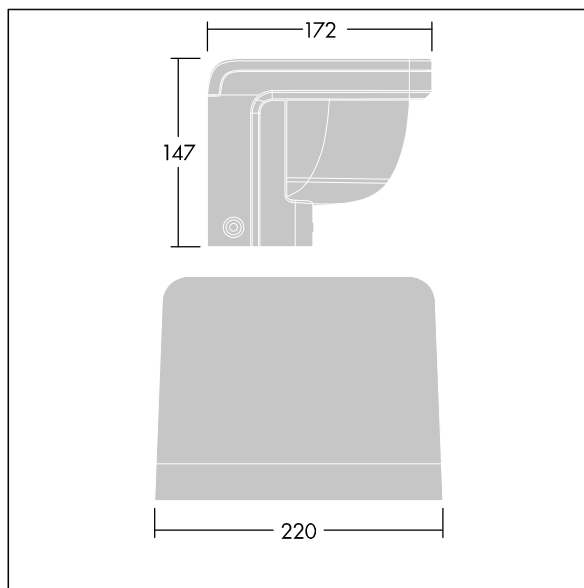

TLG_RAZA_M_L_MWA.wmf

Ce produit contient une source lumineuse de classe d'efficacité énergétique E.

Toutes les valeurs marquées d'un * sont des valeurs nominales. Thorn utilise des composants testés et éprouvés, en provenance des meilleurs fournisseurs. Dans certains cas isolés, il se peut qu'il y ait des pannes de nature technologique au niveau des LED individuels, pendant le cycle de vie nominal du produit. Les normes internationales fixent la tolérance du flux initial et de la charge associée à $\pm 10\%$. Sauf indication contraire, les valeurs sont applicables pour une température ambiante de 25 °C.

Les produits de Thorn Lighting sont perfectionnés en permanence. Nous nous réservons le droit d'apporter des modifications à nos produits sans autres publications.

© Thorn Lighting