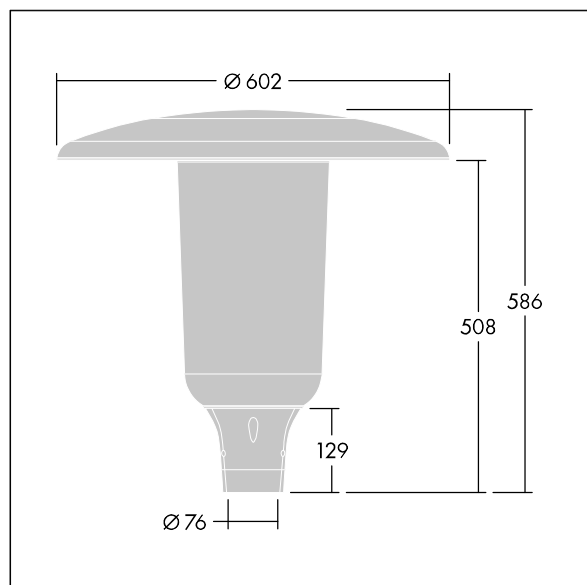

96632310 ARS 24L35-740 WSC CL CL1 W5 T76 ANT

Aerie

Lanterne LED discrète, à montage top, avec une conception intemporelle. Driver pour 24 LED, entraînés à 350mA avec une distribution Confort pour rue large (asymétrique). Classe électrique I, IP66, IK10. Capot et socle : aluminium fonderie thermopoudré résistant à la corrosion et adapté aux environnements C5, finition texturé gris anthracite 900 sablé. Boîtier : Polycarbonate (PC) faible épaisseur anti-UV avec finition transparent. Livré avec LED 4 000 K. Montage top sur mât de $\varnothing 76$ mm. Pré-câblé avec 5 m de câble.

Dimensions : $\varnothing 602 \times 586$ mm

Puissance du luminaire: 26 W

Flux lumineux du luminaire: 4077 lm

Efficacité lumineuse du luminaire: 157 lm/W

Poids : 11,21 kg

Scx : 0.172 m²

TLG_AERI_F_S_CL.jpg

TLG_AERI_M_T76_S.wmf