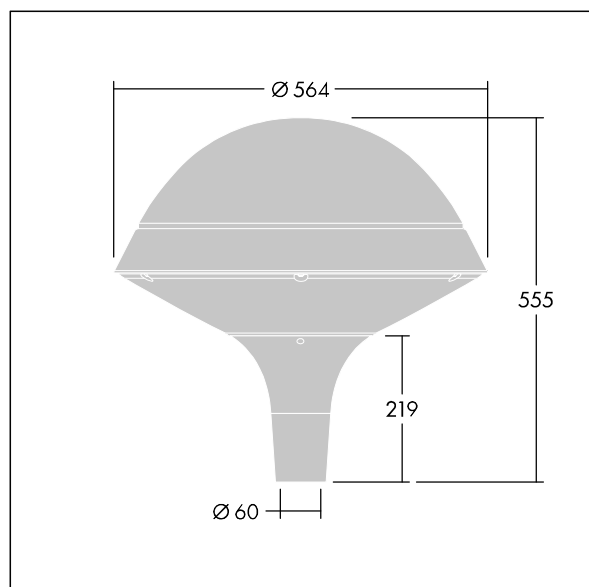

Plurio

Plurio Indirect : Lanterne LED décorative à montage top avec distribution Radialement symétrique. Driver avec 24 LED entraînés à 350mA. Classe électrique II, IP66, IK08. Base : coulé aluminium, thermopoudré gris anthracite 900 sablé. Chapeau : forme rond, aluminium, texturé gris anthracite 900 sablé. Diffuseur : anti-UV, transparent Polycarbonate (PC) avec prismes anti-éblouissement. Optique à réflecteur indirect Equipé d'un 50% circuit de réduction de puissance, qui entre en vigueur 3 heures avant et 5 heures après un minuit calculé. Il peut être désactivé à l'installation avec un interrupteur interne facilement accessible. Livré avec LED 4 000 K. Montage top sur mât de Ø 60mm.

Émissions lumineuses vers le haut inférieures à 1 %.

Dimensions : Ø564 x 555 mm

Puissance du luminaire: 26 W

Flux lumineux du luminaire: 3261 lm

Efficacité lumineuse du luminaire: 125 lm/W

Poids : 9,5 kg

Scx : 0.191 m²

TLG_PLRL_F_IRC_ANT.jpg

TLG_PLRL_M_IRC_T60.wmf

Ce produit contient une source lumineuse de classe d'efficacité énergétique D.

Toutes les valeurs marquées d'un * sont des valeurs nominales. Thorn utilise des composants testés et éprouvés, en provenance des meilleurs fournisseurs. Dans certains cas isolés, il se peut qu'il y ait des pannes de nature technologique au niveau des LED individuels, pendant le cycle de vie nominal du produit. Les normes internationales fixent la tolérance du flux initial et de la charge associée à ± 10 %. Sauf indication contraire, les valeurs sont applicables pour une température ambiante de 25 °C.