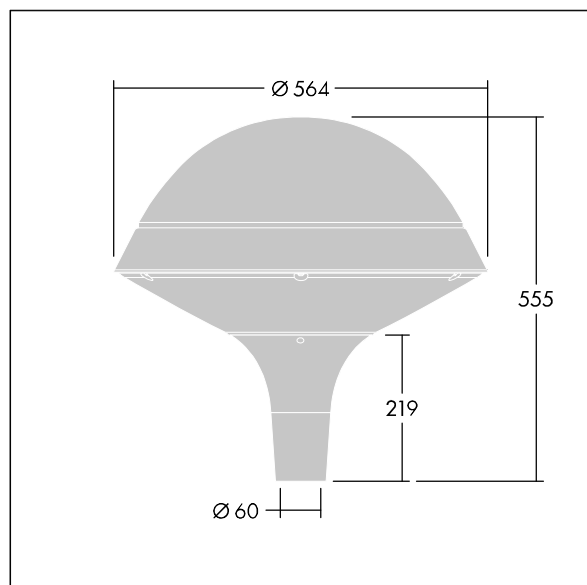

Plurio

Plurio Indirect : Lanterne LED décorative à montage top avec distribution Radialement symétrique. Driver avec 24 LED entraînés à 700mA. Classe électrique I, IP66, IK08. Base : coulé aluminium, thermopoudré gris anthracite 900 sablé. Chapeau : forme rond, aluminium, texturé gris anthracite 900 sablé. Diffuseur : anti-UV, transparent Polycarbonate (PC) avec prismes anti-éblouissement. Optique à réflecteur indirect Livré avec LED blanc variable 2 200 - 4 000 K. Montage top sur mât de Ø 60mm.

Émissions lumineuses vers le haut inférieures à 1 %.

Dimensions : Ø564 x 555 mm

Puissance du luminaire: 51 W

Flux lumineux du luminaire: 5386 lm

Efficacité lumineuse du luminaire: 106 lm/W

Poids : 9,5 kg

Scx : 0.191 m²

TLG_PLRL_F_IRC_ANT.jpg

TLG_PLRL_M_IRC_T60.wmf

Ce produit contient une source lumineuse de classe d'efficacité énergétique D.

Toutes les valeurs marquées d'un * sont des valeurs nominales. Thorn utilise des composants testés et éprouvés, en provenance des meilleurs fournisseurs. Dans certains cas isolés, il se peut qu'il y ait des pannes de nature technologique au niveau des LED individuels, pendant le cycle de vie nominal du produit. Les normes internationales fixent la tolérance du flux initial et de la charge associée à ± 10 %. Sauf indication contraire, les valeurs sont applicables pour une température ambiante de 25 °C.