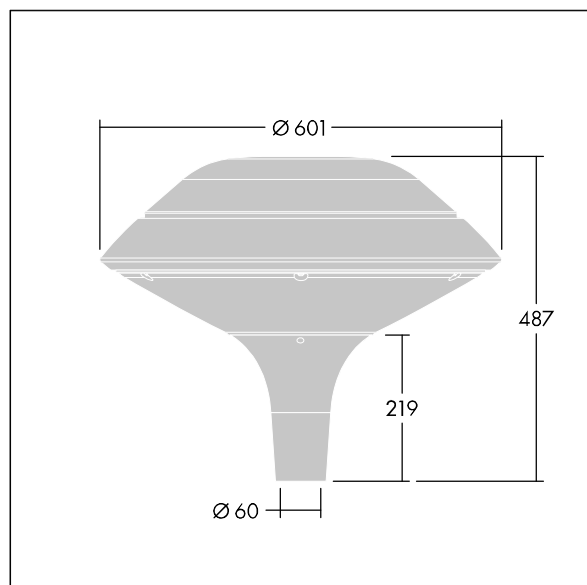

TLG_PLRL_M_IFC_T60.wmf

Ce produit contient une source lumineuse de classe d'efficacité énergétique D.

Toutes les valeurs marquées d'un * sont des valeurs nominales. Thorn utilise des composants testés et éprouvés, en provenance des meilleurs fournisseurs. Dans certains cas isolés, il se peut qu'il y ait des pannes de nature technologique au niveau des LED individuels, pendant le cycle de vie nominal du produit. Les normes internationales fixent la tolérance du flux initial et de la charge associée à ± 10 %. Sauf indication contraire, les valeurs sont applicables pour une température ambiante de 25 °C.

Les produits de Thorn Lighting sont perfectionnés en permanence. Nous nous réservons le droit d'apporter des modifications à nos produits sans autres publications.

© Thorn Lighting