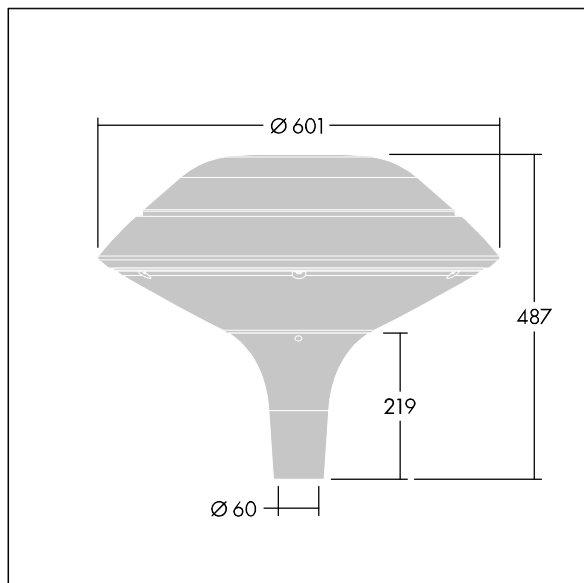

Plurio

Plurio Indirect : Lanterne LED décorative à montage top avec distribution Radialement symétrique. Driver avec 24 LED entraînés à 500mA. Classe électrique I, IP66, IK08. Base : coulé aluminium, thermopoudré gris anthracite 900 sablé. Chapeau : forme plat, aluminium, texturé gris anthracite 900 sablé. Diffuseur : anti-UV, transparent Polycarbonate (PC) avec prismes anti-éblouissement. Optique à réflecteur indirect Livré avec LED blanc variable 2 200 - 4 000 K. Montage top sur mât de Ø 60mm.

Émissions lumineuses vers le haut inférieures à 1 %.

Dimensions : Ø601 x 487 mm

Puissance du luminaire: 36 W

Flux lumineux du luminaire: 3932 lm

Efficacité lumineuse du luminaire: 109 lm/W

Poids : 11 kg

Scx : 0.167 m²

TLG_PLRL_F_IFC_ANT.jpg

TLG_PLRL_M_IFC_T60.wmf

Ce produit contient une source lumineuse de classe d'efficacité énergétique D.

Toutes les valeurs marquées d'un * sont des valeurs nominales. Thorn utilise des composants testés et éprouvés, en provenance des meilleurs fournisseurs. Dans certains cas isolés, il se peut qu'il y ait des pannes de nature technologique au niveau des LED individuels, pendant le cycle de vie nominal du produit. Les normes internationales fixent la tolérance du flux initial et de la charge associée à $\pm 10\%$. Sauf indication contraire, les valeurs sont applicables pour une température ambiante de 25 °C.