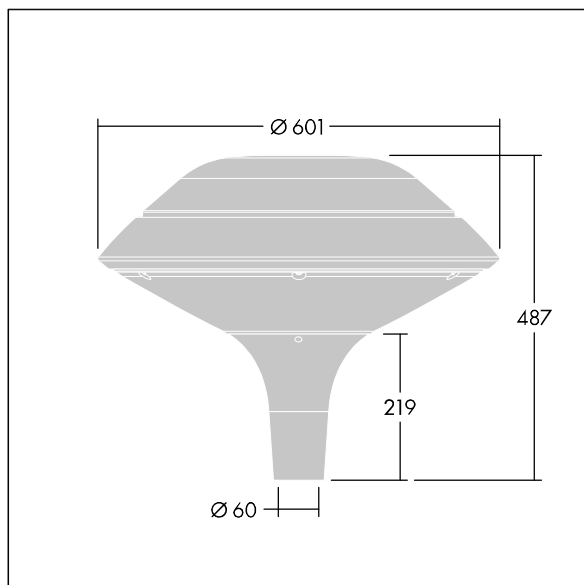

Plurio

Plurio Direct : Lanterne LED décorative à montage top avec distribution Radialement symétrique. Driver avec 18 LED entraînés à 700mA. Classe électrique II, IP66, IK08. Base : coulé aluminium, thermopoudré gris argent. Chapeau : forme plat, aluminium, texturé gris argent. Diffuseur : anti-UV, transparent Polycarbonate (PC) avec prismes anti-éblouissement. Optique à lentille direct avec réflecteur interne Equipé d'un 50% circuit de réduction de puissance, qui entre en vigueur 3 heures avant et 5 heures après un minuit calculé. Il peut être désactivé à l'installation avec un interrupteur interne facilement accessible. Livré avec LED 4 000 K. Montage top sur mât de Ø 60mm.

Émissions lumineuses vers le haut inférieures à 1 %.

Dimensions : Ø601 x 487 mm

Puissance du luminaire: 39 W

Flux lumineux du luminaire: 4724 lm

Efficacité lumineuse du luminaire: 121 lm/W

Poids : 11 kg

Scx : 0.167 m²

TLG_PLRL_F_DFC_GY.jpg

TLG_PLRL_M_DFC_T60.wmf

Ce produit contient une source lumineuse de classe d'efficacité énergétique D.

Toutes les valeurs marquées d'un * sont des valeurs nominales. Thorn utilise des composants testés et éprouvés, en provenance des meilleurs fournisseurs. Dans certains cas isolés, il se peut qu'il y ait des pannes de nature technologique au niveau des LED individuels, pendant le cycle de vie nominal du produit. Les normes internationales fixent la tolérance du flux initial et de la charge associée à $\pm 10\%$. Sauf indication contraire, les valeurs sont applicables pour une température ambiante de 25 °C.