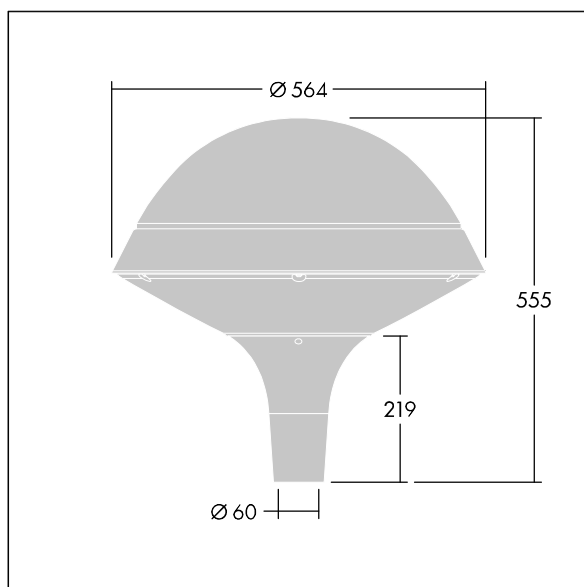

### Plurio

Plurio Direct : Lanterne LED décorative à montage top avec distribution Radialement symétrique. Driver avec 18 LED entraînés à 350mA. Classe électrique I, IP66, IK08. Base : coulé aluminium, thermopoudré gris argent. Chapeau : forme rond, aluminium, texturé gris argent. Diffuseur : anti-UV, transparent Polycarbonate (PC) avec prismes anti-éblouissement. Optique à lentille direct avec réflecteur interne Equipé d'un 50% circuit de réduction de puissance, qui entre en vigueur 3 heures avant et 5 heures après un minuit calculé. Il peut être désactivé à l'installation avec un interrupteur interne facilement accessible. Livré avec LED 4 000 K. Montage top sur mât de Ø 60mm.

Émissions lumineuses vers le haut inférieures à 1 %.

Dimensions : Ø564 x 555 mm

Puissance du luminaire: 21 W

Flux lumineux du luminaire: 2577 lm

Efficacité lumineuse du luminaire: 123 lm/W

Poids : 9,5 kg

Scx : 0.191 m<sup>2</sup>

TLG\_PLRL\_F\_DRC\_GY.jpg

TLG\_PLRL\_M\_DRC\_T60.wmf

Ce produit contient une source lumineuse de classe d'efficacité énergétique D.

Toutes les valeurs marquées d'un \* sont des valeurs nominales. Thorn utilise des composants testés et éprouvés, en provenance des meilleurs fournisseurs. Dans certains cas isolés, il se peut qu'il y ait des pannes de nature technologique au niveau des LED individuels, pendant le cycle de vie nominal du produit. Les normes internationales fixent la tolérance du flux initial et de la charge associée à ± 10 %. Sauf indication contraire, les valeurs sont applicables pour une température ambiante de 25 °C.