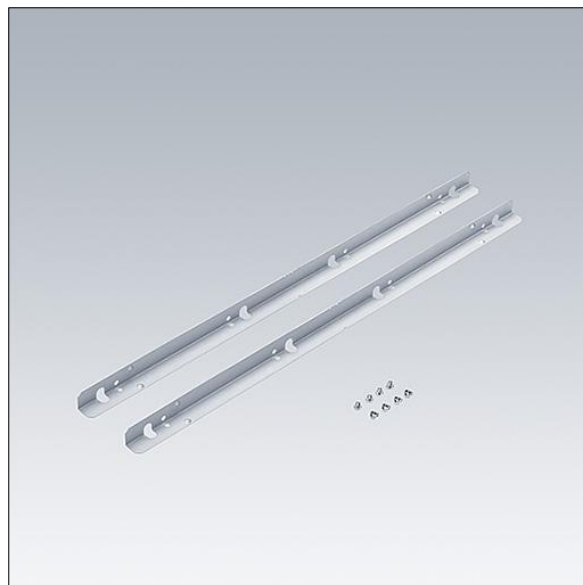

Omega Pro 2

96633198 OP2 HIDDEN CEILING KIT CLICK IN 6x6

THORN

Omega Pro 2

Rail d'installation pour plafonds à fers cachés (x 2) à insérer dans le plafond depuis le dessous. Pour la compatibilité du plafond, voir la notice d'installation.

TLG_OMP2_F_Kit_Click_In_6X6.jpg

Toutes les valeurs marquées d'un * sont des valeurs nominales. Sauf indication contraire, les valeurs sont applicables pour une température ambiante de 25 °C.

Les produits de Thorn Lighting sont perfectionnés en permanence. Nous nous réservons le droit d'apporter des modifications à nos produits sans autres publications.