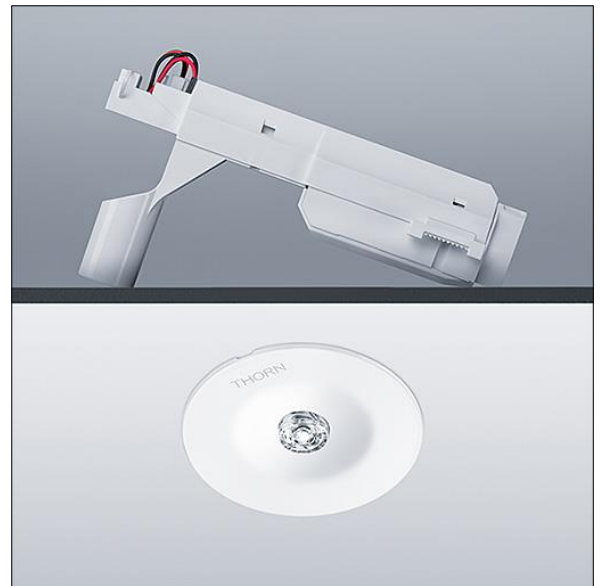

Voyager Star

THORN

96633235 VOYAGER STAR P MRCR SPOT ECP WH

Voyager Star

Luminaire d'éclairage de secours LED haute performance, Luminaire pour alimentation centralisée de l'éclairage de sécurité pour une surveillance individuelle du luminaire par Powerline couplé avec le système eBox, niveau d'intensité réglable avec optique. Luminaire en régime permanent. Boîtier : fonderie d'aluminium, thermopoudré blanc (similaire à RAL9016). Appareillage pour encastrer au plafond : IP20_IP40, Luminaire encastré pour découpe de plafond de 68 mm et épaisseur de plafond jusqu'à 25 mm. Verre : Polycarbonate (PC). Installation rapide et entretien sans outillage. Connexion électrique (230VAC) via un câble de 2,5 mm² maximum, câblage en piquage et repiquage possible. Gestion thermique optimale via un dissipateur thermique. Régime en mode permanent : -30°C à +30°C, régime en mode non permanent : -30°C à +35°C ; tension d'alimentation : 220-240 V AC (+/- 10 %) 50-60 Hz ; 176-280 V DC Convient pour installation encastrée dans un pourtour en béton (à commander séparément). Livré avec LED. Découpe au plafond Ø 68 mm dans les plafonds d'une épaisseur de 1 à 25 mm.

Puissance du luminaire: 3,6 W
Dimensions : Ø85 x 2 mm
Poids : 0,45 kg

TLG_VSTR_F_MRCR_ECx_SPOT_WH.jpg

TLG_VYLD_M_MRE SPOT.wmf

Toutes les valeurs marquées d'un * sont des valeurs nominales. Thorn utilise des composants testés et éprouvés, en provenance des meilleurs fournisseurs. Dans certains cas isolés, il se peut qu'il y ait des pannes de nature technologique au niveau des LED individuels, pendant le cycle de vie nominal du produit. Les normes internationales fixent la tolérance du flux initial et de la charge associée à ± 10 %. Sauf indication contraire, les valeurs sont applicables pour une température ambiante de 25 °C.