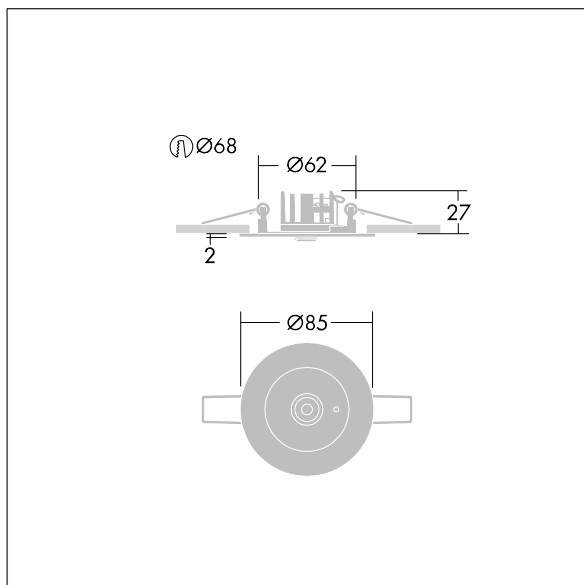

Voyager Star

THORN

96633235 VOYAGER STAR P MRCR SPOT ECP WH

Voyager Star

Luminaire d'éclairage de secours LED haute performance, Luminaire pour alimentation centralisée de l'éclairage de sécurité pour une surveillance individuelle du luminaire par Powerline couplé avec le système eBox, niveau d'intensité réglable avec optique. Luminaire en régime permanent. Boîtier : fonderie d'aluminium, thermopoudré blanc (similaire à RAL9016). Appareillage pour encastrer au plafond : IP20_IP40, Luminaire encastré pour découpe de plafond de 68 mm et épaisseur de plafond jusqu'à 25 mm. Verre : Polycarbonate (PC). Installation rapide et entretien sans outillage. Connexion électrique (230VAC) via un câble de 2,5 mm² maximum, câblage en piquage et repiquage possible. Gestion thermique optimale via un dissipateur thermique. Régime en mode permanent : -30°C à +30°C, régime en mode non permanent : -30°C à +35°C ; tension d'alimentation : 220-240 V AC (+/- 10 %) 50-60 Hz ; 176-280 V DC Convient pour installation encastrée dans un pourtour en béton (à commander séparément). Livré avec LED. Découpe au plafond Ø 68 mm dans les plafonds d'une épaisseur de 1 à 25 mm.

Puissance du luminaire: 3,6 W
Dimensions : Ø85 x 2 mm
Poids : 0,45 kg

TLG_VSTR_F_MRCR_ECx_SPOT_WH.jpg

TLG_VYLD_M_MRE SPOT.wmf

Toutes les valeurs marquées d'un * sont des valeurs nominales. Thorn utilise des composants testés et éprouvés, en provenance des meilleurs fournisseurs. Dans certains cas isolés, il se peut qu'il y ait des pannes de nature technologique au niveau des LED individuels, pendant le cycle de vie nominal du produit. Les normes internationales fixent la tolérance du flux initial et de la charge associée à ± 10 %. Sauf indication contraire, les valeurs sont applicables pour une température ambiante de 25 °C.