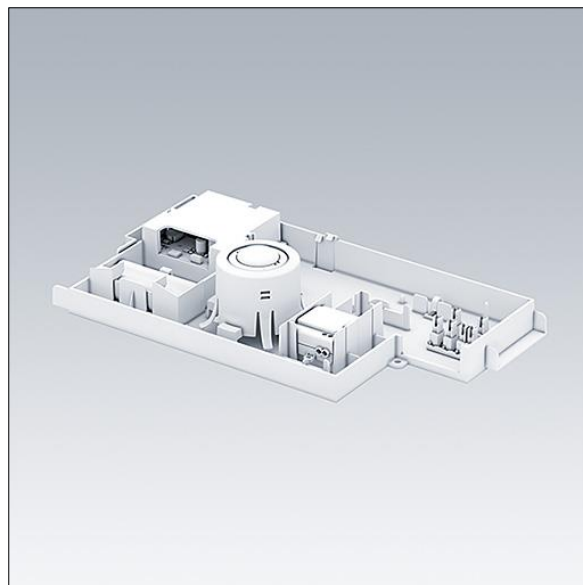

Omega Pro 2

96633263 OP2 CKIT+ BC E3

THORN

Omega Pro 2

Kit d'accessoires Plug and play pour convertir un luminaire CKIT+ vierge à une communication sans fil Basic DIM (BC). Test manuel, unité d'éclairage de secours 3 h avec optiques projecteur et issue de secours, anti-panique et interchangeables.

TLG_OMP2_F_CKITPLUS_BC_EM.jpg

Toutes les valeurs marquées d'un * sont des valeurs nominales. Sauf indication contraire, les valeurs sont applicables pour une température ambiante de 25 °C.

Les produits de Thorn Lighting sont perfectionnés en permanence. Nous nous réservons le droit d'apporter des modifications à nos produits sans autres publications.