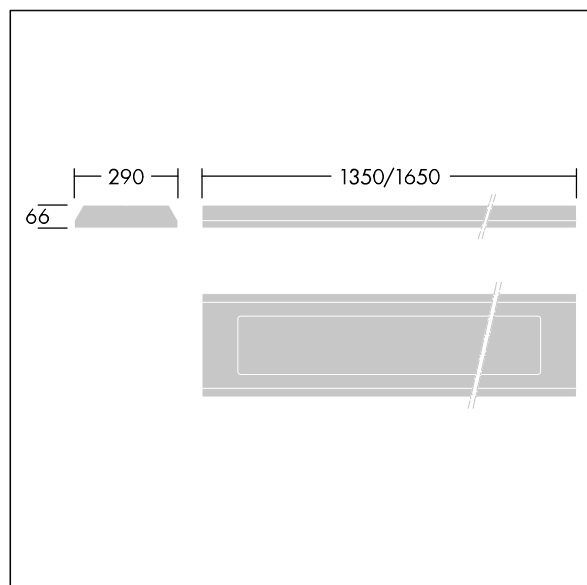

IP65	IK10					850 °C		T _a -25 +50
------	------	--	--	--	--	--------	--	---------------------------

Durolight

Luminaire LED anti-vandale Monté en plafonnier.
Electronique, Appareillage gradable DALI. IP65, IK10
jusqu'à 170 joules, Classe électrique I. Corps : tôle d'acier
2mm laqué blanc (similaire à RAL9016). Joint : Mousse de
polyuréthane anti-vieillessement. Diffuseur : Polycarbonate
(PC) de 3mm d'épaisseur avec résistance exceptionnelle
aux impacts, et fixé par des vis anti-vandales à deux trous
en Acier inox. Livré avec LED 3 000 K

Dimensions : 1350 x 290 x 66 mm
Puissance du luminaire: 37,6 W
Flux lumineux du luminaire: 3965 lm
Efficacité lumineuse du luminaire: 105 lm/W
Poids : 15 kg

TLG_DURO_F_MCE.jpg

TLG_DURO_M_LDS.wmf

Ce produit contient une source lumineuse de classe d'efficacité énergétique C.