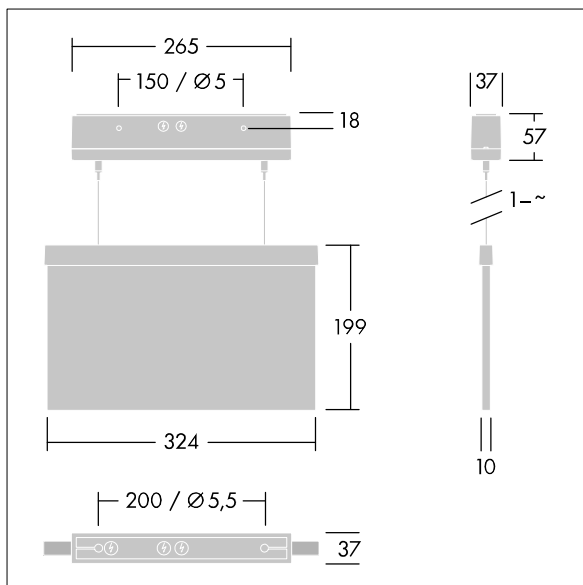

Voyager Style

THORN

96632899 VOYAGER STYLE 150 P MS-WF15 ECD SM-S WH

IP40 IK03  T_{a-10}
 $+40$

Voyager Style

Luminaire de securus LED ultra-mince pour fixation au mur ou au plafond suspendu ; encastrement au plafond possible avec cadre d'encastrement en option ; Luminaire pour alimentation centralisée de l'éclairage de sécurité pour une surveillance individuelle du luminaire via DALI (certifié DALI-2), niveau d'intensité réglable ; Régime nonpermanent et permanent réglable via l'unité de batteries centralisée ; ; boîtier en Polycarbonate (PC) ; luminaire facile à installer ; bornier à fixation rapide, câblage traversant possible jusqu'à 2,5 mm² ; fourni avec un jeu de panneaux indicateurs montables ISO 7010 (gauche, droite, haut, bas et vierge) pour un visionnement depuis une distance maximum de 30 m ; fixation des panneaux avec des punaises de fixation discrètes ; zéro maintenance grâce à la technologie LED ; autonomie de 50 000 h à un flux lumineux constant ; rétroéclairage uniforme du pictogramme ; éclairement > 500 cd/m² dans la région blanche ; alimentation électrique : 220/240 Vca ; Puissance du luminaire: 3,3 W ; degré de protection: IP40, classe de protection : Classe électrique II ; résistance aux impacts : Résistance aux impacts : IK03; Dimensions : 265 x 37 x 57 mm; poids : 1,15 kg

TLG_VYST_F_150MSWF.jpg

TLG_VYST_M_150MC.wmf

Toutes les valeurs marquées d'un * sont des valeurs nominales. Sauf indication contraire, les valeurs sont applicables pour une température ambiante de 25 °C.