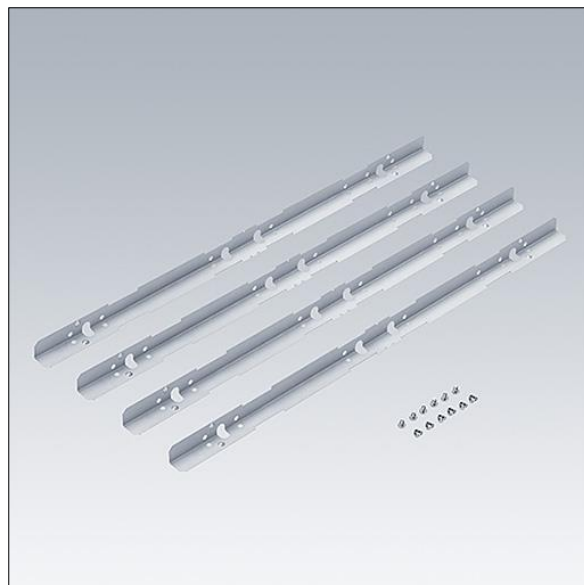

Omega Pro 2

96633300 OP2 HIDDEN CEILING KIT CLICK IN 3x12

THORN

Omega Pro 2

Rail d'installation pour plafonds à fers cachés (x 2) à insérer dans le plafond depuis le dessous. Pour la compatibilité du plafond, voir la notice d'installation.

TLG_OMP2_F_Kit_Click_In_3X12.jpg

Toutes les valeurs marquées d'un * sont des valeurs nominales. Sauf indication contraire, les valeurs sont applicables pour une température ambiante de 25 °C.

Les produits de Thorn Lighting sont perfectionnés en permanence. Nous nous réservons le droit d'apporter des modifications à nos produits sans autres publications.