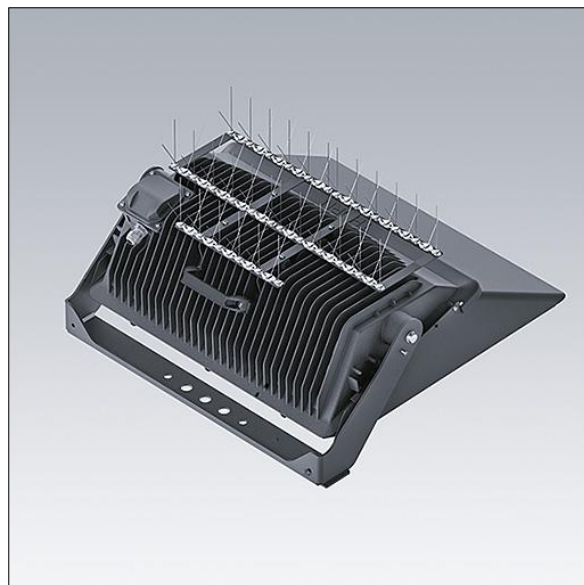

Champion

96633431 CHAMPION LED BIRD DETERRENT

THORN

Champion

Il s'agit d'un support recouvert de pointes, qui est installé au-dessus d'un projecteur pour empêcher que les oiseaux ne se perchent. Leurs excréments pourraient endommager la peinture et, dans le cas des environnements côtiers, créer de la corrosion. Cet accessoire est obligatoire dans les environnements côtiers.

TLG_CHPL_F_PERS_BIRD_DETERRENT.jpg

TLG_CHPL_M_LD6.wmf

Toutes les valeurs marquées d'un * sont des valeurs nominales. Sauf indication contraire, les valeurs sont applicables pour une température ambiante de 25 °C.