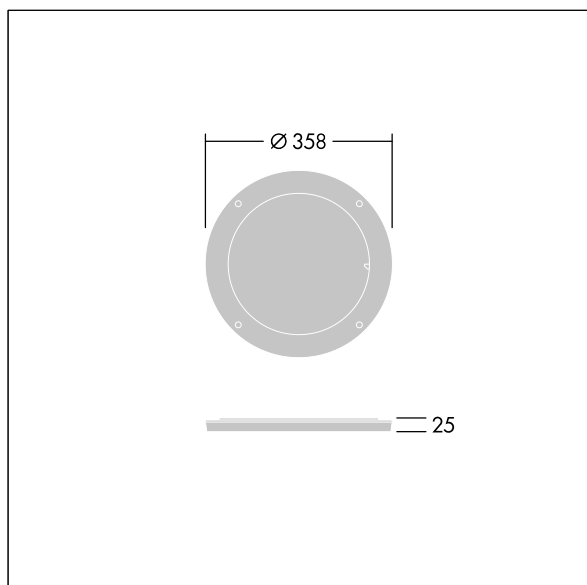

Contrast

96633479 CONT3 36/52L HONEY COMB BK

THORN

ISO 9223
C5

Contrast

Alvéole pour le contrôle des éblouissements. À monter directement sur l'avant d'un luminaire Contrast Large. Best resistance against corrosion. Compatible with seaside installation.

TLG_CON3_F_S_ACCESS_HONEYCOMB.jpg

TLG_CONL_M_36-52LHF.wmf

Toutes les valeurs marquées d'un * sont des valeurs nominales. Sauf indication contraire, les valeurs sont applicables pour une température ambiante de 25 °C.