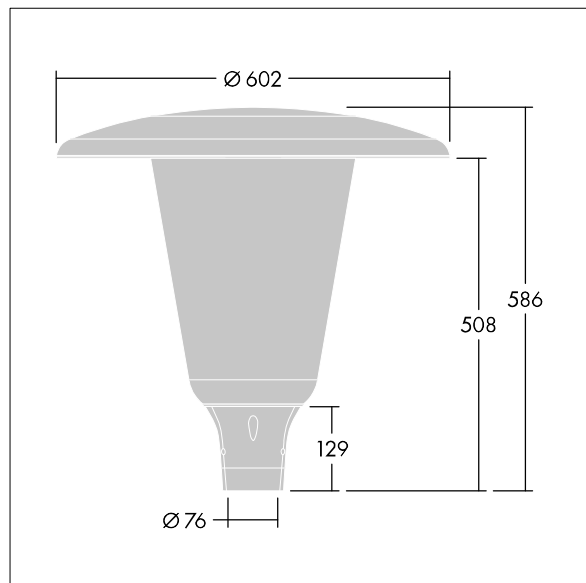

92924209 ARW 24L50-730 ES CL CL2 D5 T76 ANT

Aerie

Lanterne LED discrète, à montage top, avec une conception intemporelle. Driver pour 24 LED, entraînés à 500mA avec une distribution Rue large. Classe électrique II, IP66, IK10. Capot et socle : aluminium fonderie thermopoudré résistant à la corrosion et adapté aux environnements C5, finition texturé gris anthracite 900 sablé. Boîtier : Polycarbonate (PC) large anti-UV avec finition transparent. Livré avec LED 3 000 K. Montage top sur mât de Ø 76mm. Pré-câblé avec 5 m de câble.

Dimensions : Ø602 x 586 mm
 Puissance du luminaire: 37 W
 Flux lumineux du luminaire: 5250 lm
 Efficacité lumineuse du luminaire: 142 lm/W
 Poids : 12,35 kg
 Scx : 0.172 m²

TLG_AERI_F_W_CL.jpg

TLG_AERI_M_T76_W.wmf