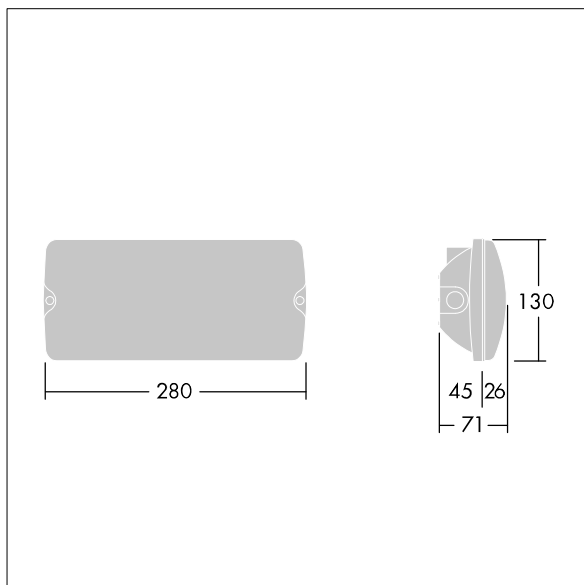

Voyager Solid

96634863 VOYAGER SOLID MS E3-S WH

THORN

IEC EN 60598-1 RG 1	IP65	IK07	CE	T _a 5 40
---------------------------	------	------	----	------------------------

Voyager Solid

Plafonnier LED de secours pour fixation au plafond ou au mur. Electronique, non gradable Luminaire à batterie individuelle, test manuel (3 heures). Corps : taille Small, Polycarbonate (PC) blanc. Couvercle : Polycarbonate (PC) transparent. Classe électrique II, IP65. Légendes ISO internes disponibles pour une distance de visionnement 23 m (96634866, à commander séparément).

Dimensions : 280 x 130 x 71 mm

Puissance du luminaire: 3,1 W

Poids : 0,68 kg

TLG_VYSO_F_OPS.jpg

TLG_VYSO_M_LDS.wmf

Toutes les valeurs marquées d'un * sont des valeurs nominales. Thorn utilise des composants testés et éprouvés, en provenance des meilleurs fournisseurs. Dans certains cas isolés, il se peut qu'il y ait des pannes de nature technologique au niveau des LED individuels, pendant le cycle de vie nominal du produit. Les normes internationales fixent la tolérance du flux initial et de la charge associée à $\pm 10\%$. Sauf indication contraire, les valeurs sont applicables pour une température ambiante de 25 °C.