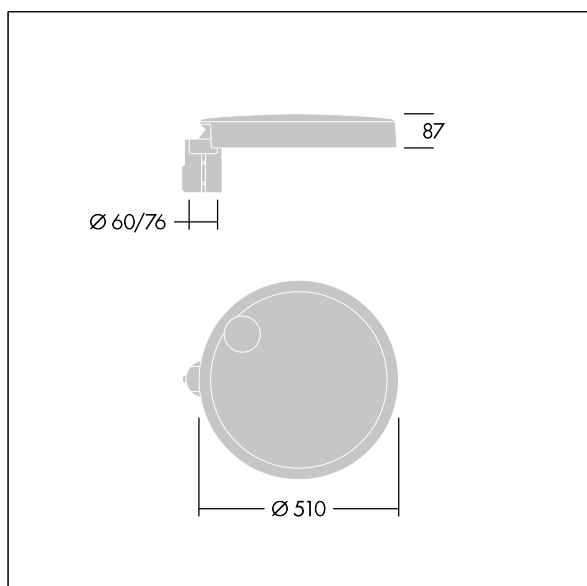

Carat

96635162 CT L 48L35-730 NR CL1 T76F ANT

THORN

Carat

Élégante lanterne urbaine, performance durable. Programmable Driver, réglé pour un rendement fixe, entraînant 48 LED à 350mA. Corps : taille Large, aluminium (EN AC-44300) fonderie, gris anthracite 900 sablé. Tige : Verre : verre. Fixations : Acier inox avec traitement anti-galvanique. Optique Route étroite, avec LED Indice min. de rendu des couleurs: 70 Température de couleur*: 3000 Kelvin fournis. Classe électrique I, Résistance aux impacts : IK08, IP66, Ta max.: 35°C. Livré avec un adaptateur à emmanchement de Ø 76 mm pré-installé pour un montage top, inclinaison de 5°

Dimensions : Ø510 x 87 mm
Puissance du luminaire: 50 W
Flux lumineux du luminaire: 7558 lm
Efficacité lumineuse du luminaire: 151 lm/W
Poids : 9,3 kg
Scx : 0.05 m²

TLG_CARA_F_L_PostTop.jpg

TLG_CARA_M_LMTP.wmf