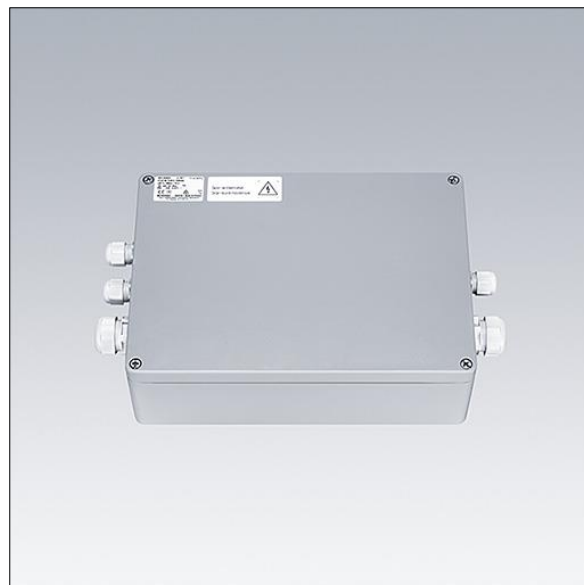

# GTLED Pro gears aluminium

96670351 GP AB 2X135 DA LV-OUT1 105 W1,5 CL1

THORN

## GTLED Pro gears aluminium

Appareillage en aluminium pour luminaires GTLED Pro.  
2x135W Classe électrique I, alimentation : 220/240V, 50/60  
Hz. Sortie : courant de transmission 1050 mA. Sortie 1 pré-  
câblée 1.5m. Fonctionnalité DALI.