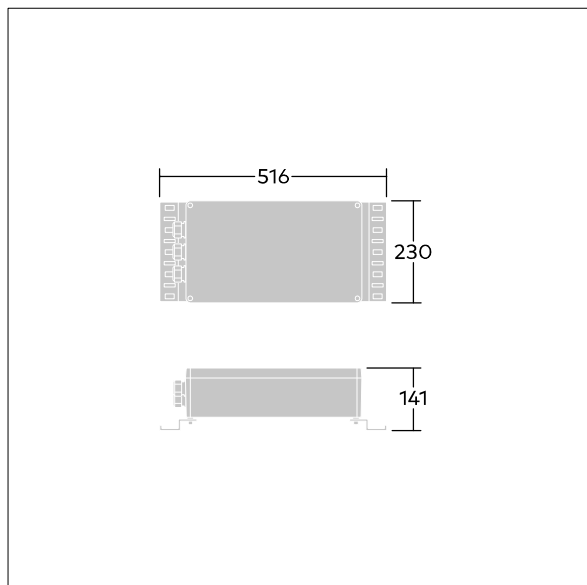

TLG_GTPR_M_GEARBOX_AL.wmf

Toutes les valeurs marquées d'un * sont des valeurs nominales. Sauf indication contraire, les valeurs sont applicables pour une température ambiante de 25 °C.

Les produits de Thorn Lighting sont perfectionnés en permanence. Nous nous réservons le droit d'apporter des modifications à nos produits sans autres publications.

© Thorn Lighting