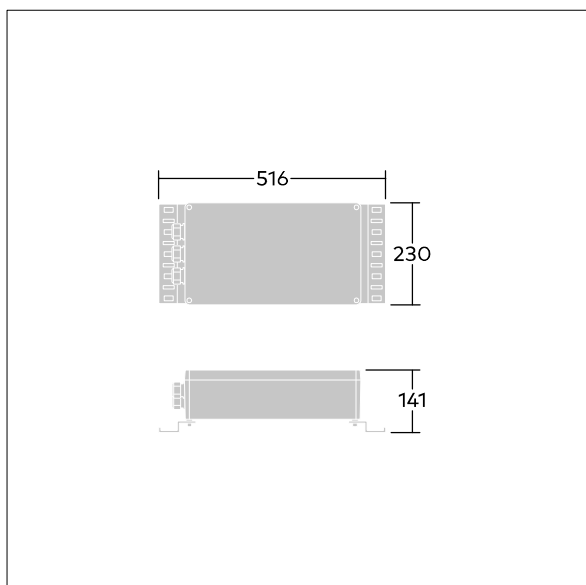

GTLED Pro gears aluminium

96670363 GP AB 2X200 DA LV-OUT1 85 W1,5 CL1

THORN

GTLED Pro gears aluminium

Appareillage en aluminium pour luminaires GTLED Pro.
2x200W Classe électrique I, alimentation : 220/240V, 50/60
Hz. Sortie : courant de transmission 850 mA. Sortie 1 pré-
câblée 1.5m. Fonctionnalité DALI.

TLG_GTAL_F_GB_TOP.jpg

TLG_GTPR_M_GEARBOX_AL.wmf

Toutes les valeurs marquées d'un * sont des valeurs nominales. Sauf indication contraire, les valeurs sont applicables pour une température ambiante de 25 °C.