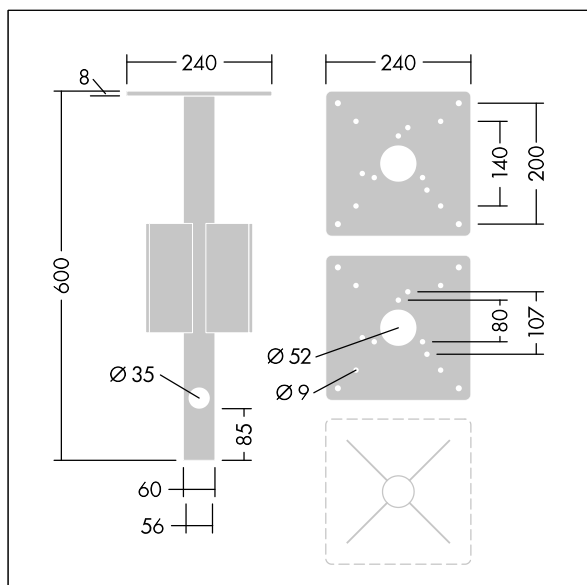

Borne RAZE

96635553 MGR SPIKE RAZE/DCO/THOR/CANDLE BOL

THORN

Borne RAZE

Accessoire de montage au sol pour bornes à enterrer, avec semelle. Les boulons ne sont pas fournis.

TLG_ACCS_F_MRGSPIKE.jpg

TLG_BOLL_M_SPIKE.wmf