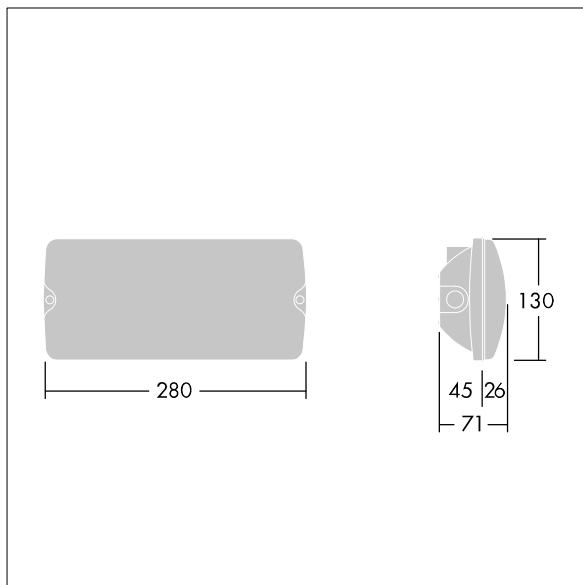

Voyager Solid

THORN

96635563 VOYAGER SOLID MS E3BC WH

IEC EN 60598-1 RG 0	IP65	IK07	CE	T _a 5 40
---------------------------	------	------	----	------------------------

Voyager Solid

Luminaire de sécurité LED IP65 pour fixation au plafond. Fixation mi-encastrée possible avec une cadre de fixation en option. Electronique, non gradable Luminaire alimenté par batterie individuelle pour 3 h d'autonomie en régime permanent ou non permanent, avec module radio basicDim Wireless (Casambi) intégré permettant une communication sans fil avec le système de surveillance centralisé. Fréquence radio : 2,4...2,483 GHz, Puissance radio : +4 dBm. Corps : blanc Polycarbonate (PC). Fermeture : Polycarbonate (PC) transparent. Classe électrique II. Légendes ISO internes disponibles pour 23 m, distance de visionnement (96634866, à commander séparément).

Dimensions : 280 x 130 x 71 mm

Puissance du luminaire: 4,2 W

Poids : 0,75 kg

TLG_VYSO_F_OPS.jpg

TLG_VYSO_M_LDS.wmf

Toutes les valeurs marquées d'un * sont des valeurs nominales. Thorn utilise des composants testés et éprouvés, en provenance des meilleurs fournisseurs. Dans certains cas isolés, il se peut qu'il y ait des pannes de nature technologique au niveau des LED individuels, pendant le cycle de vie nominal du produit. Les normes internationales fixent la tolérance du flux initial et de la charge associée à $\pm 10\%$. Sauf indication contraire, les valeurs sont applicables pour une température ambiante de 25 °C.