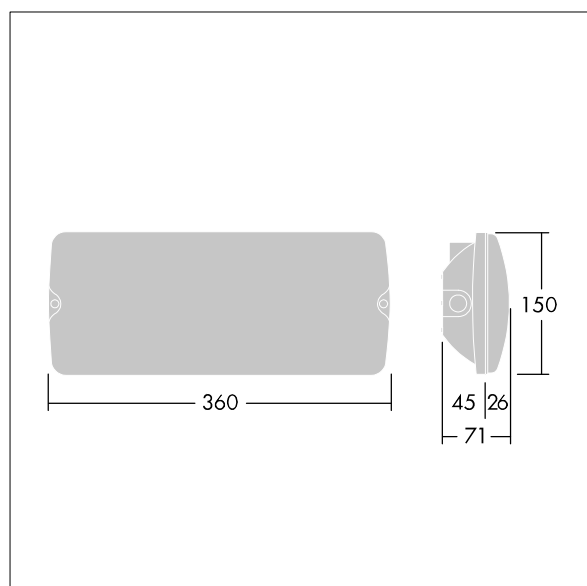

Voyager Solid

THORN

96635564 VOYAGER SOLID L MS E3BC WH

IEC EN 60598-1 RG 1	IP65	IK07	CE	T _a 5 40
---------------------------	------	------	----	------------------------

Voyager Solid

Luminaire de sécurité LED IP65 pour fixation au plafond. Fixation mi-encastrée possible avec une cadre de fixation en option. Electronique, non gradable Luminaire alimenté par batterie individuelle pour 3 h d'autonomie en régime permanent ou non permanent, avec module radio basicDim Wireless (Casambi) intégré permettant une communication sans fil avec le système de surveillance centralisé. Fréquence radio : 2,4...2,483 GHz, Puissance radio : +4 dBm. Corps : blanc Polycarbonate (PC). Fermeture : Polycarbonate (PC) transparent. Classe électrique II. Légendes ISO internes disponibles pour 26m, distance de visionnement (96629768, à commander séparément).

Dimensions : 360 x 150 x 71 mm

Puissance du luminaire: 4,2 W

Poids : 1,05 kg

TLG_VYSO_F_OPL.jpg

TLG_VYSO_M_LDL.wmf

Toutes les valeurs marquées d'un * sont des valeurs nominales. Thorn utilise des composants testés et éprouvés, en provenance des meilleurs fournisseurs. Dans certains cas isolés, il se peut qu'il y ait des pannes de nature technologique au niveau des LED individuels, pendant le cycle de vie nominal du produit. Les normes internationales fixent la tolérance du flux initial et de la charge associée à $\pm 10\%$. Sauf indication contraire, les valeurs sont applicables pour une température ambiante de 25 °C.