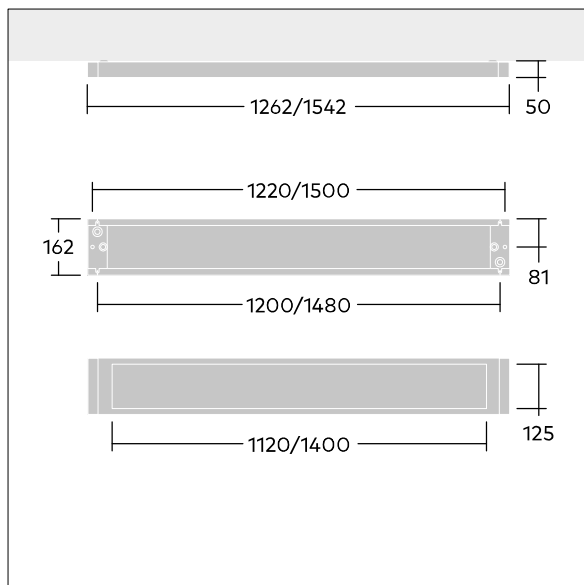

TLG_PNC3_M_PLEXD.wmf

Ce produit contient une source lumineuse de classe d'efficacité énergétique D.

Toutes les valeurs marquées d'un * sont des valeurs nominales. Thorn utilise des composants testés et éprouvés, en provenance des meilleurs fournisseurs. Dans certains cas isolés, il se peut qu'il y ait des pannes de nature technologique au niveau des LED individuels, pendant le cycle de vie nominal du produit. Les normes internationales fixent la tolérance du flux initial et de la charge associée à ± 10 %. Sauf indication contraire, les valeurs sont applicables pour une température ambiante de 25 °C.

Les produits de Thorn Lighting sont perfectionnés en permanence. Nous nous réservons le droit d'apporter des modifications à nos produits sans autres publications.
© Thorn Lighting