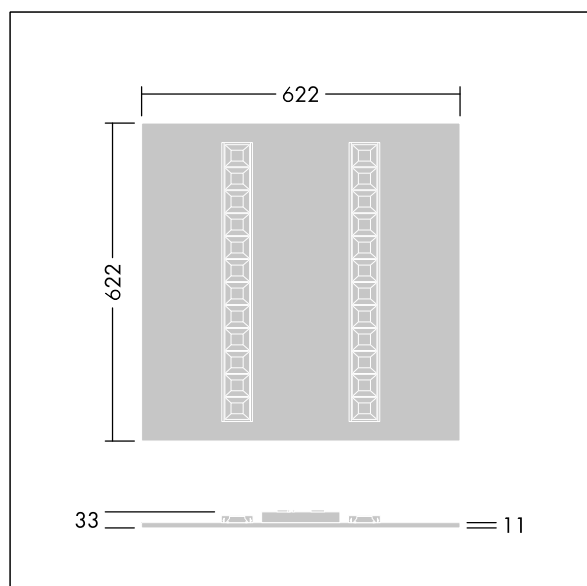

TLG\_OMGM\_F\_600X600.jpg

Dimensions : 622 x 622 x 33 mm  
Puissance du luminaire: 29,1 W  
Flux lumineux du luminaire: 4400 lm  
Efficacité lumineuse du luminaire: 151 lm/W  
Poids : 2,65 kg

TLG\_OMGM\_M\_625X625.wmf