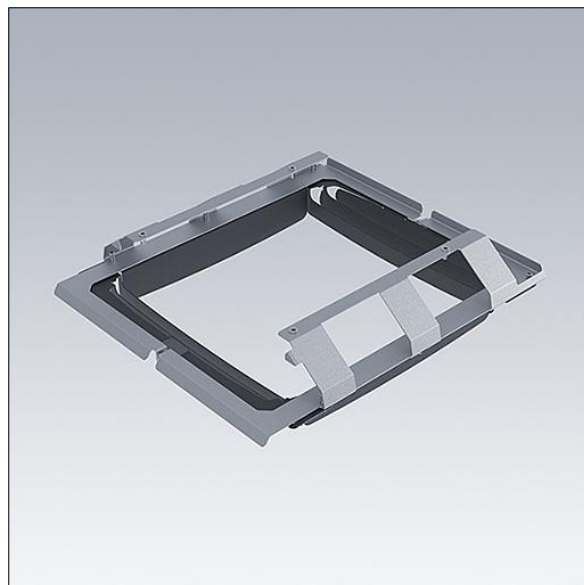

# Areaflood Pro 2

96636425 AFP2 EXTERNAL LOUVERS MEDIUM

THORN

## Areaflood Pro 2

Coupe-flux en kit pour le projecteur Areaflood Pro 2 Medium. La lumière peut être occultée à l'avant, à l'arrière, à gauche ou à droite du luminaire et il est également possible de tout combiner en même temps grâce à une conception soignée. Possibilité d'installation sur site, avant ou après la pose des projecteurs. Finition noire (proche de RAL 9005). Note : 2 kits sont requis pour le projecteur Areaflood Pro 2M.