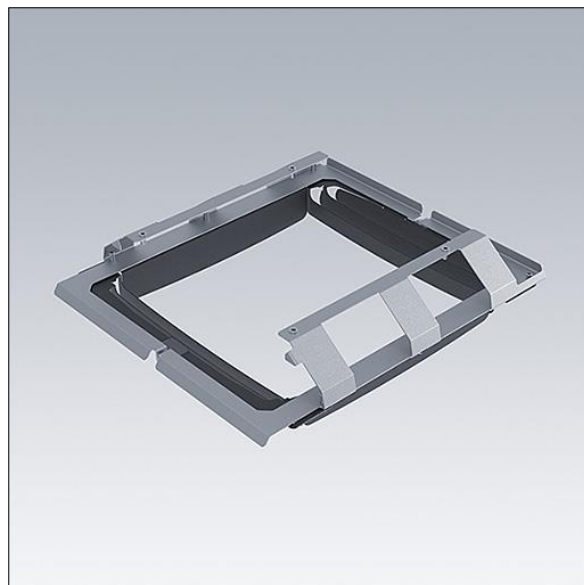

## 96636426 AFP2 EXTERNAL LOUVERS LARGE

THORN

### Areaflood Pro 2

Coupe-flux en kit pour le projecteur Areaflood Pro 2 Large. La lumière peut être occultée à l'avant, à l'arrière, à gauche ou à droite du luminaire et il est également possible de tout combiner en même temps grâce à une conception soignée. Possibilité d'installation sur site, avant ou après la pose des projecteurs. Finition noire (proche de RAL 9005). Note : 2 kits sont requis pour le projecteur Areaflood Pro 2L.